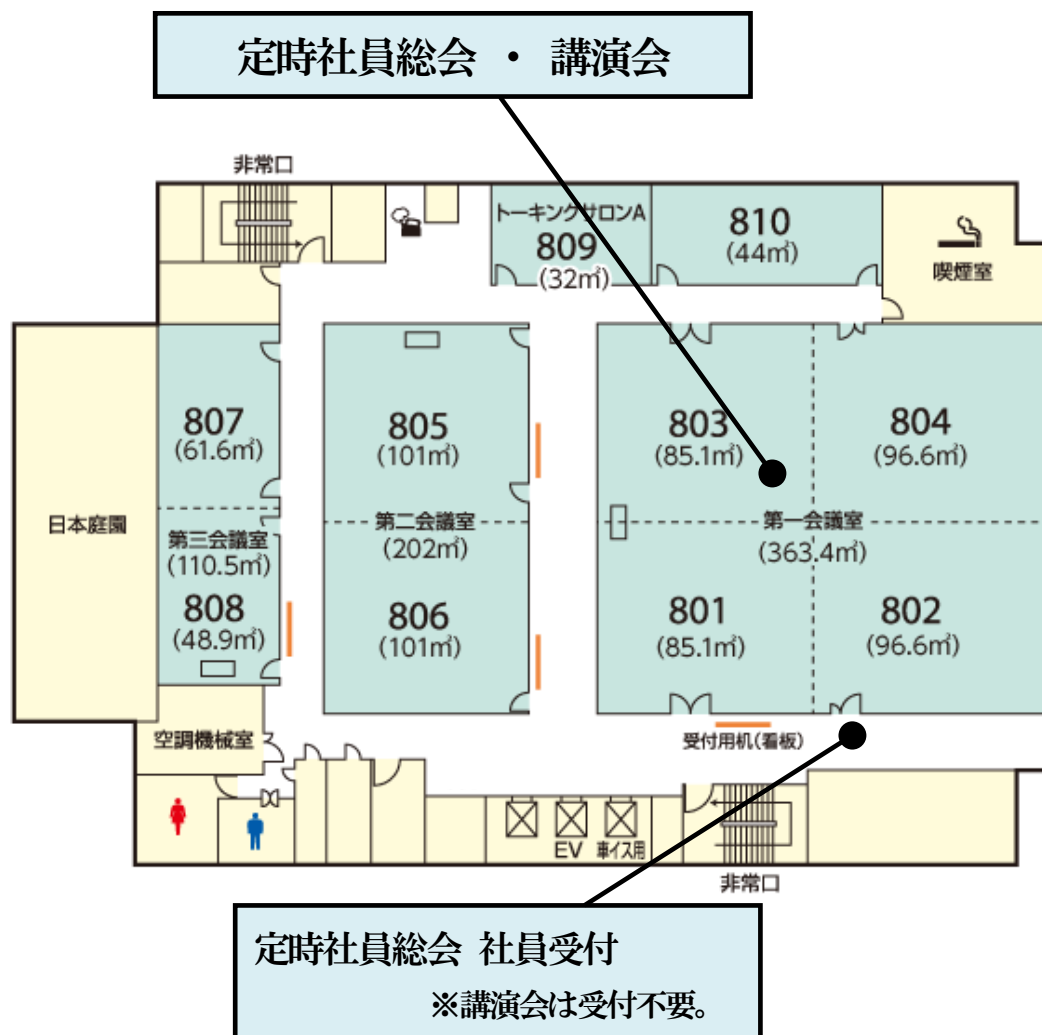

会場案内

【案内図】

日本教育会館

〒101-0003 東京都千代田区一ツ橋 2-6-2

TEL 03-3230-2831 FAX 03-3230-2834

<http://www.jec.or.jp/koutuu/index.html>

【最寄駅のご案内】

- 地下鉄都営新宿線・東京メトロ半蔵門線**神保町駅**(A1 出口)下車徒歩**3分**
- 地下鉄都営三田線**神保町駅**(A1 出口)下車徒歩**5分**
- 東京メトロ東西線**竹橋駅**(北の丸公園側出口)下車徒歩**5分**
- 東京メトロ東西線**九段下駅**(6 番出口)下車徒歩**7分**
- JR 総武線**水道橋駅**(西口出口)下車徒歩**15分**

【乗換案内】

- 東京駅**から ⇒ 東京メトロ丸の内線**東京駅**乗車、大手町で半蔵門線に乗換 **神保町**下車
- 羽田空港**から ⇒ 京急**羽田空港**乗車、都営浅草線**三田駅**で都営三田線乗車 **神保町**下車

日本教育会館 フロアガイド(8階)

【飲食について】

- ・ 会議室への飲食物の持ち込みは可能ですが、ごみは各自お持ち帰りいただくようお願い致します。
- ・ 総会当日は休日のため、周辺の飲食店が休業の場合がございます。お気をつけください。