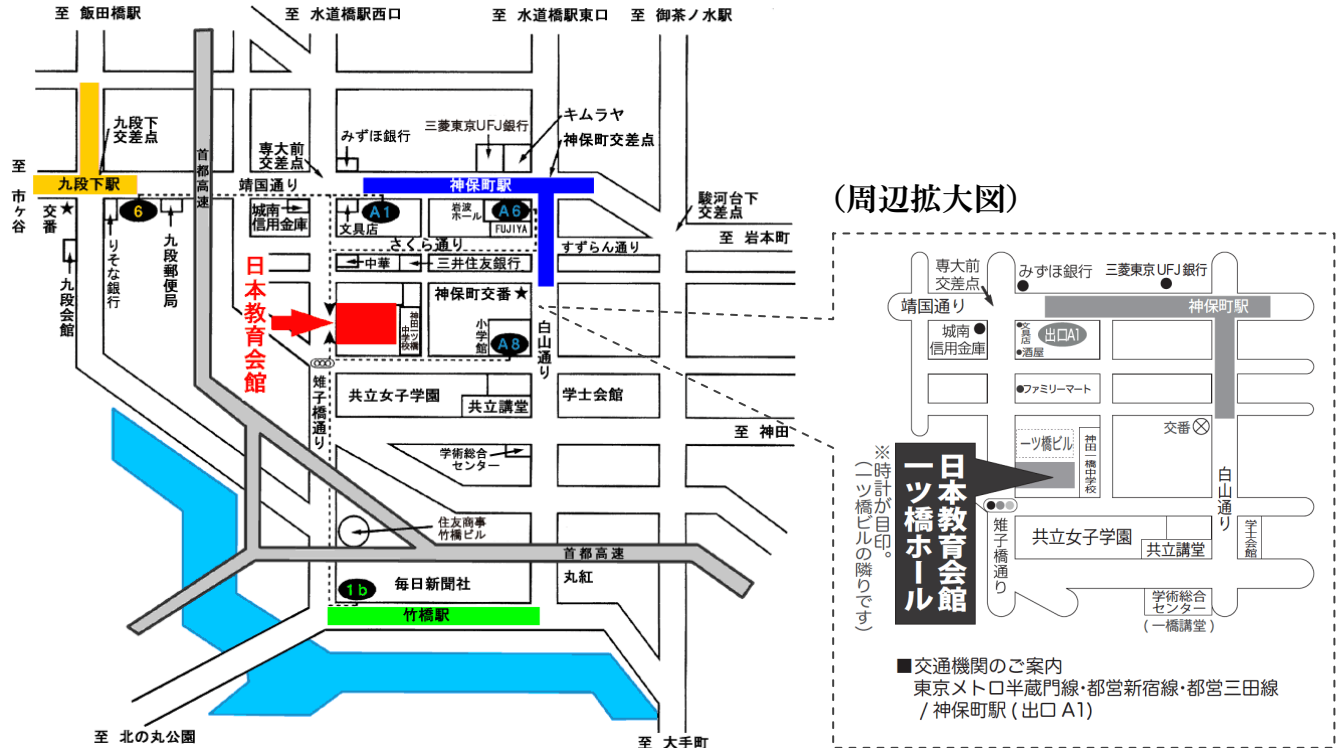

会場案内

【案内図】

日本教育会館

〒101-0003 東京都千代田区一ツ橋 2-6-2

TEL 03-3230-2831 FAX 03-3230-2834

<http://www.jec.or.jp/koutuu/index.html>

【最寄駅のご案内】

- 地下鉄都営新宿線・東京メトロ半蔵門線**神保町駅**(A1 出口)下車徒歩**3分**
- 地下鉄都営三田線**神保町駅**(A1 出口)下車徒歩**5分**
- 東京メトロ東西線**竹橋駅**(北の丸公園側出口)下車徒歩**5分**
- 東京メトロ東西線**九段下駅**(6 番出口)下車徒歩**7分**
- JR 総武線**水道橋駅**(西口出口)下車徒歩**15分**

【乗換案内】

- 東京駅**から ⇒ 東京メトロ丸の内線**東京駅**乗車、大手町で半蔵門線に乗換 **神保町**下車
- 羽田空港**から ⇒ 京急**羽田空港**乗車、都営浅草線**三田駅**で都営三田線乗車 **神保町**下車

日本教育会館 フロアガイド(8階)

【飲食について】

- ・ 会議室への飲食物の持ち込みは可能ですが、ごみは各自お持ち帰りいただくようお願い致します。
- ・ 総会当日は休日のため、周辺の飲食店が休業の場合がございます。お気をつけください。